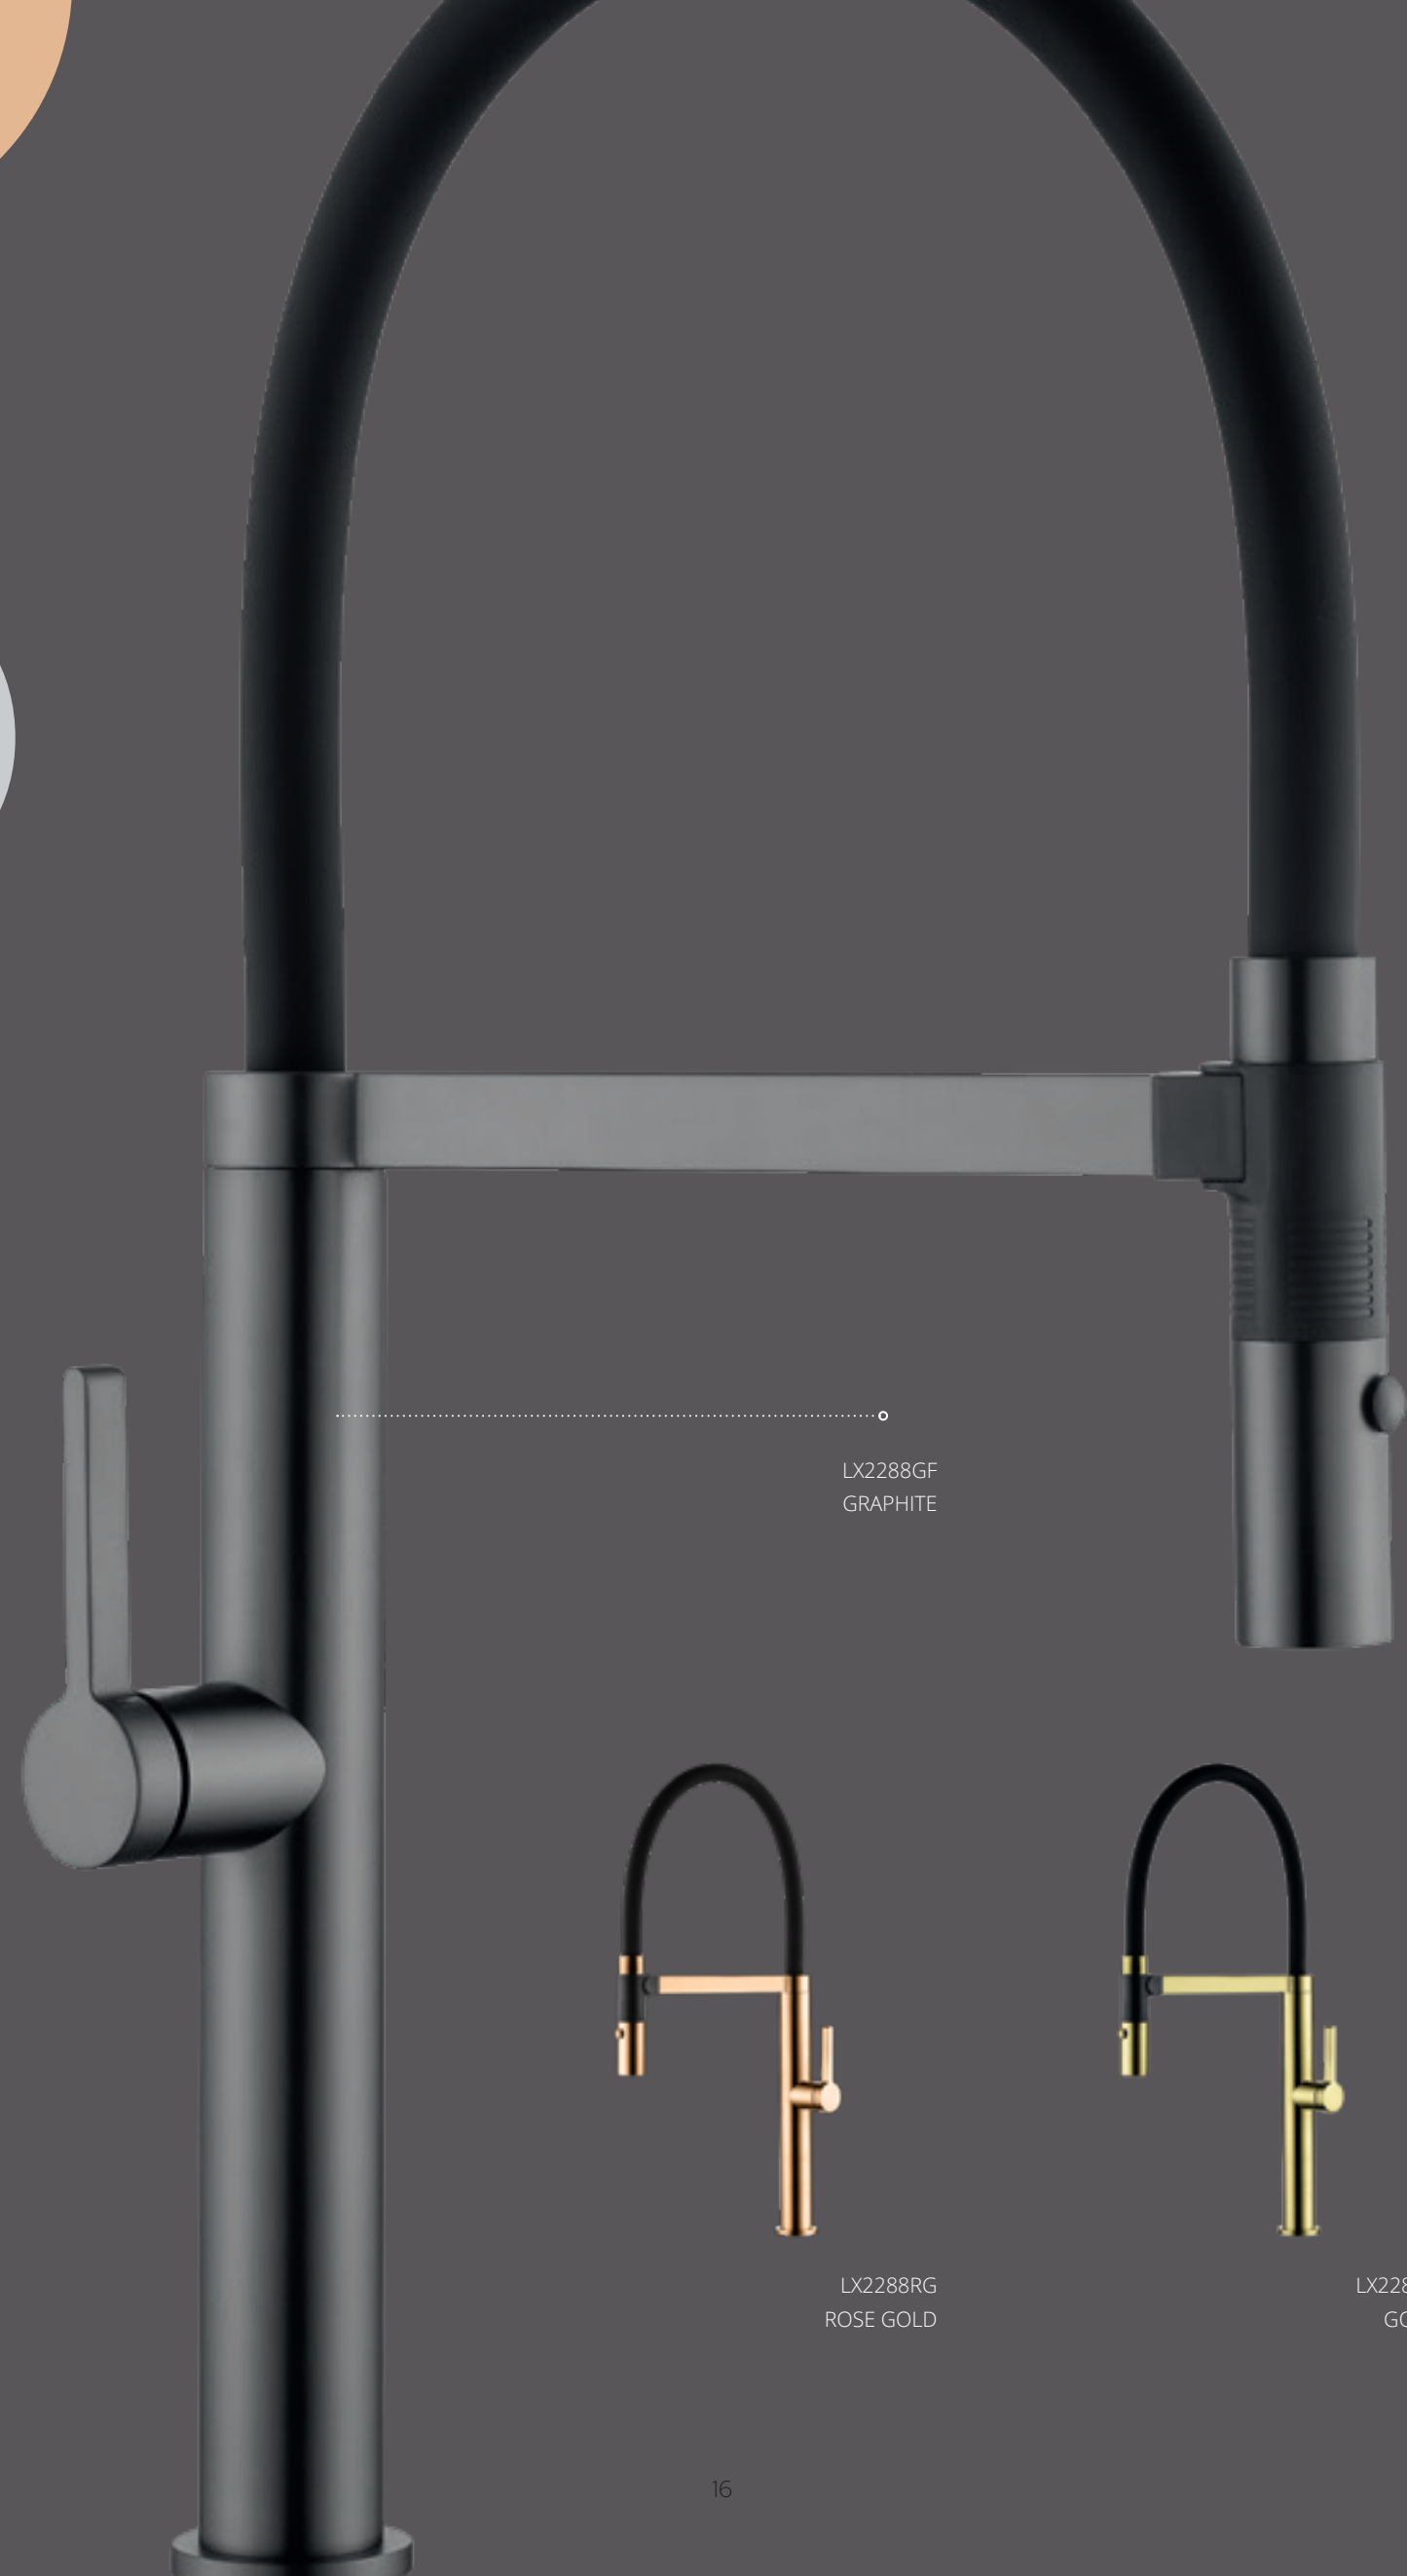

LEXXA GOURMET

INDEX

Harco

LX2288 / Misturador

Furação: 35mm

Pressão / Vazão: 10MCA - 4 lts p/min

Cartucho: CC7025 / 25mm

LX2288GF
GRAPHITE