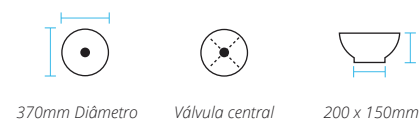

LEXXA BANHEIRO

CUBAS CERÂMICAS BRANCAS

LX082