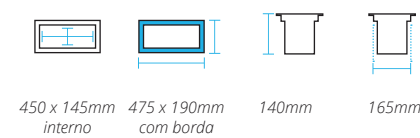

Faça o download do manual técnico scanando este QR code