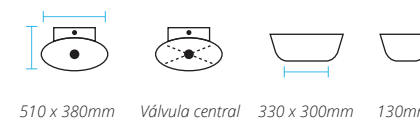

LEXXA BANHEIRO

CUBAS CERÂMICAS BRANCAS

LX175