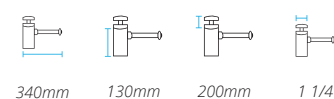

LEXXA COMPLEMENTOS

SIFÃO

INDEX

VÁLVULA DE ESCOAMENTO

LX59114
CHROMED

LX59114GF
GRAPHITE

LX59114B
BLACK MATTE

LX59114RG
ROSE GOLD