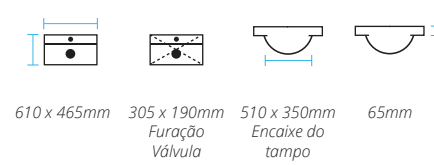

LEXXA BANHEIRO

CUBAS CERÂMICAS BRANCAS

LX491