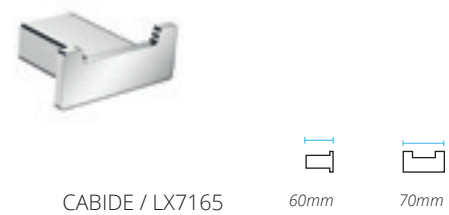

PRATELEIRA / LX7163 120mm 500mm

PORTA TOALHA ROSTO / LX7161 60mm 250mm

PAPELEIRA / LX7160 70mm 165mm

SABONETEIRA / LX7169 100mm 100mm 110mm

CABIDE / LX7165 60mm 70mm

LINHA 77 CHROMED

PORTA TOALHA DUPLO / LX7722 120mm 610mm

PORTA TOALHA / LX7724 75mm 610mm

PRATELEIRA / LX7763 120mm 510mm

PORTA TOALHA / LX7761 70mm 270mm

PAPELEIRA / LX7760 70mm 175mm

CABIDE / LX7765 50mm 65mm

PORTA TOALHA HOTEL / LX7727 210mm 610mm

SABONETEIRA / LX7769 100mm 195mm