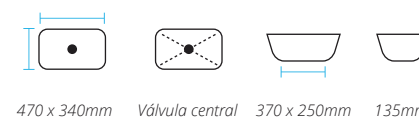

LEXXA BANHEIRO

CUBAS CERÂMICAS BRANCAS

LX111