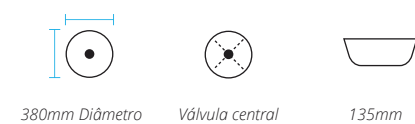

LX522BW
BLACK & WHITE