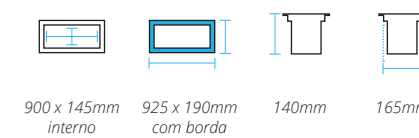

Faça o download do manual técnico scanando este QR code