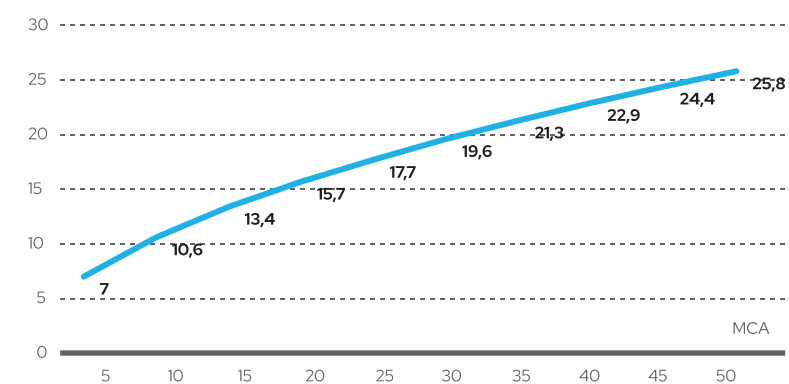

LX40GF
GRAPHITE

Curva de Pressão e Vazão