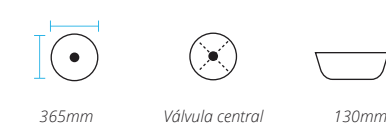

LX494GW
GOLD & WHITE