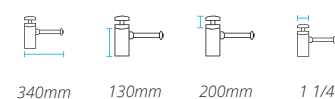

LEXXA COMPLEMENTOS

SIFÃO

INDEX

VÁLVULA DE ESCOAMENTO

LX59114
CHROMED

LX59114GF
GRAPHITE

LX59114B
BLACK MATTE

LX59114RG
ROSE GOLD