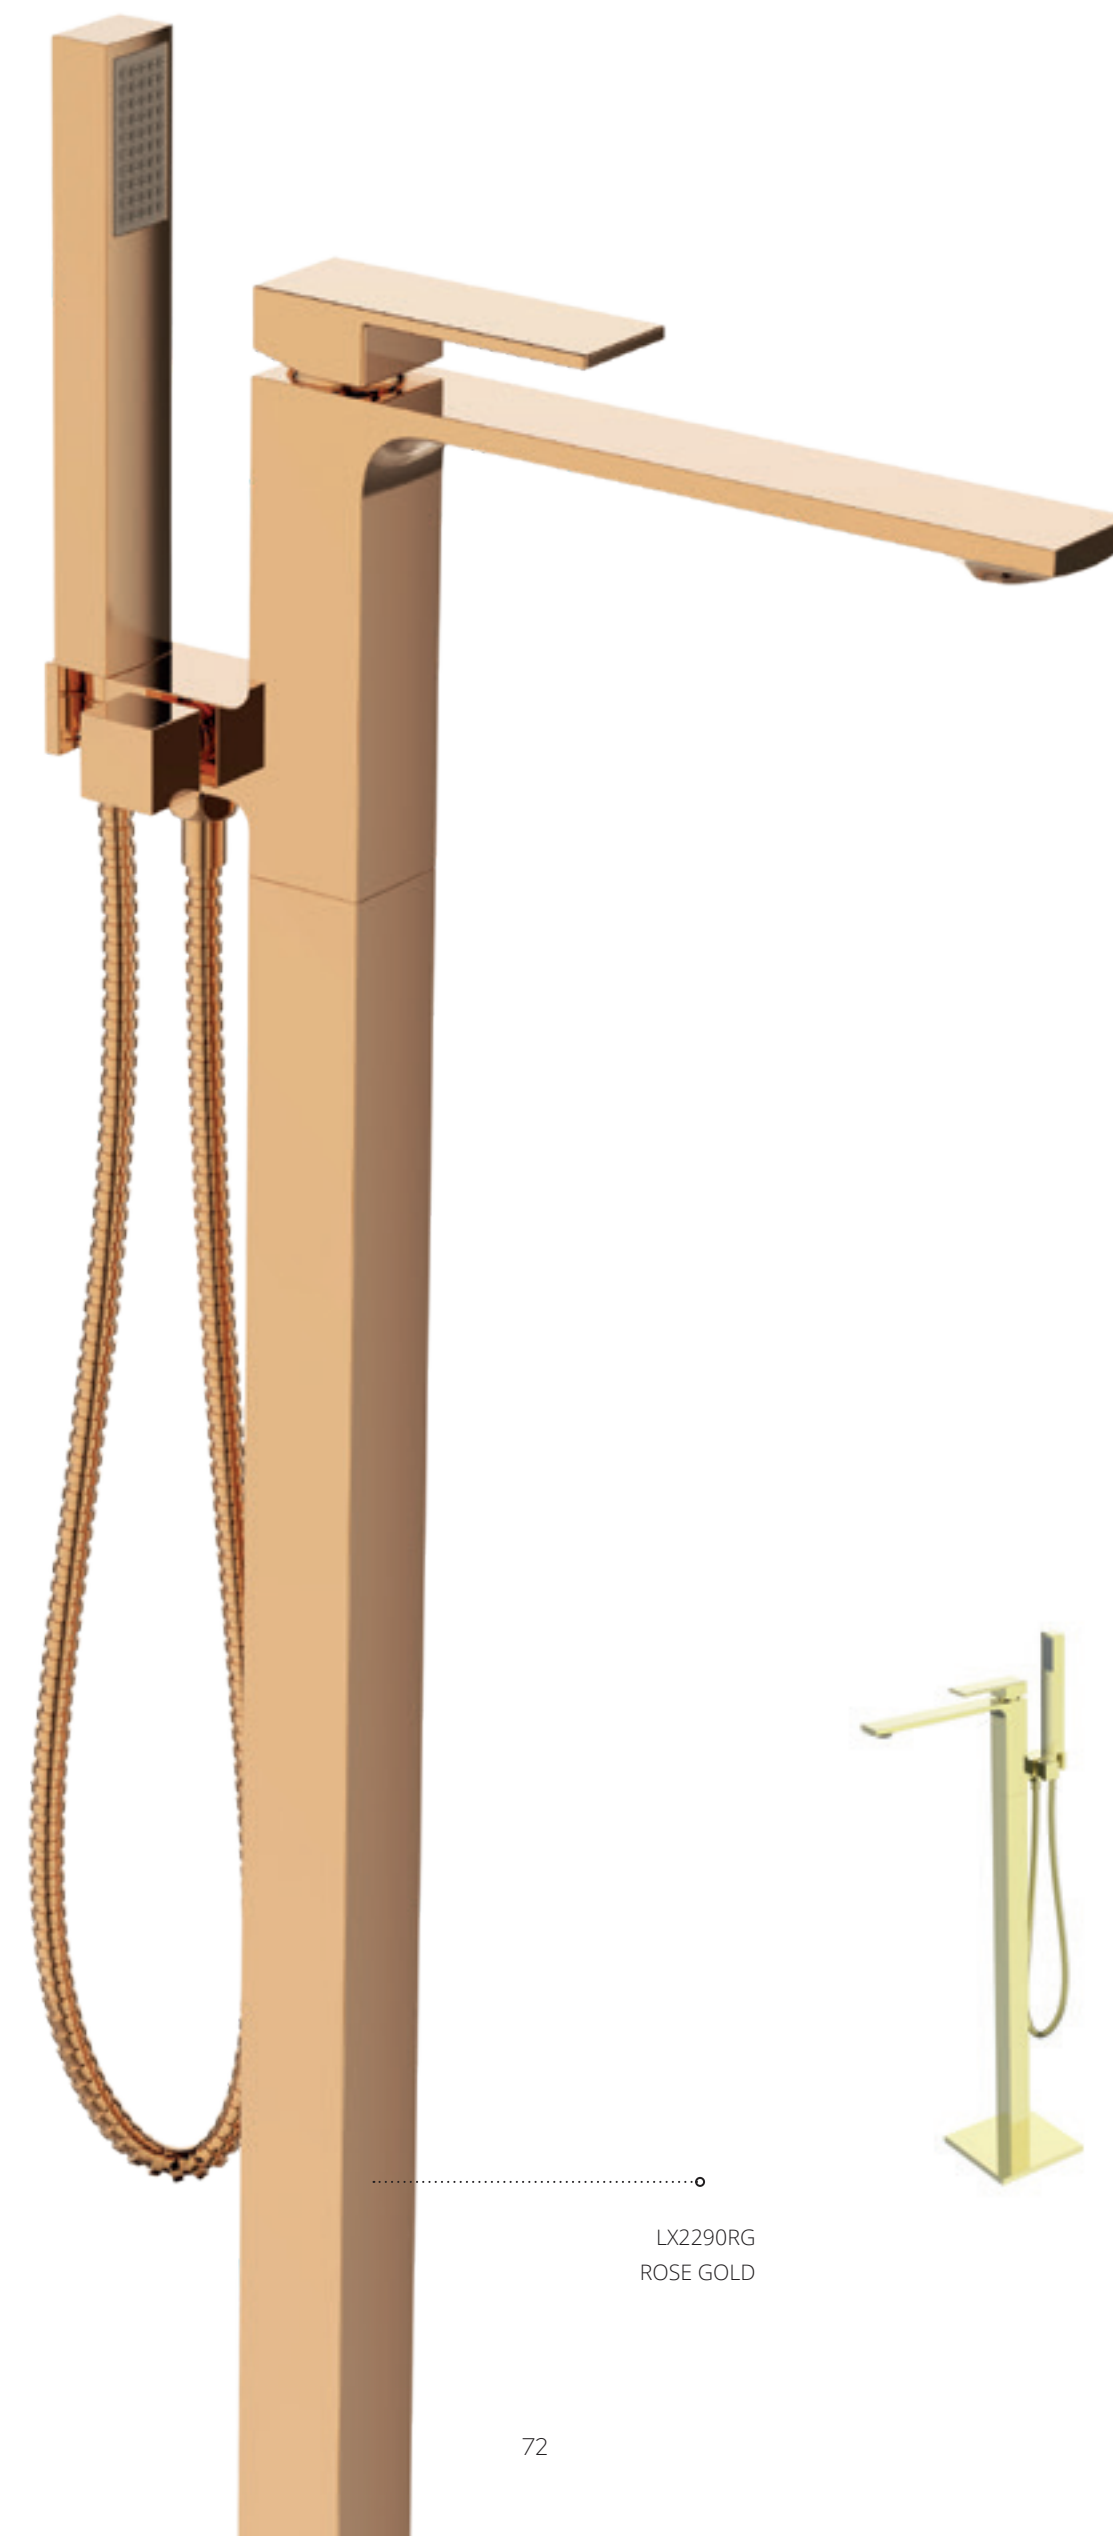

870mm

360 mm

160x160mm
base

Faça o download do manual técnico scaneando este QR code

LX2290
CHROMED

LX2290GF
GRAPHITE

LX2290B
BLACK MATTE

LX2290RG
ROSE GOLD

LX2290G
GOLD

LEXXA BANHO

INDEX

Aerial

LX4107 / CHUVEIRO COM DESVIADOR

1800mm

430mm

200 x 200mm