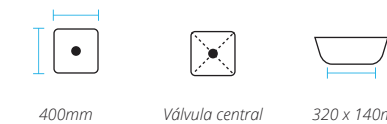

LX500
WHITE