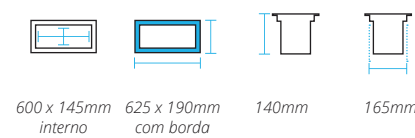

Faça o download do manual técnico scanando este QR code