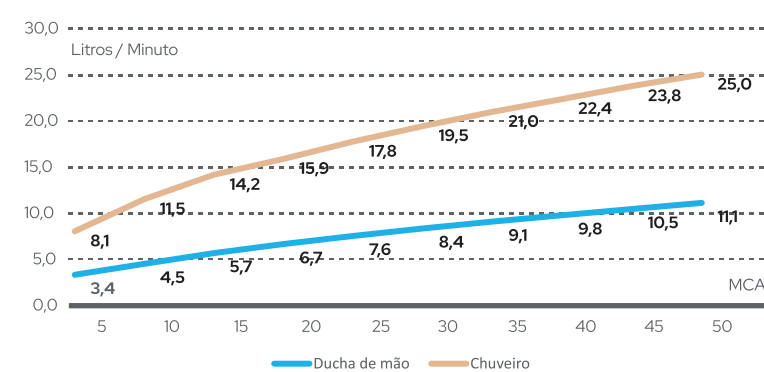

LEXXA BANHO

INDEX

Aerial

LX4107 / CHUVEIRO COM DESVIADOR

1800mm

430mm

200 x 200mm

Curva de Pressão e Vazão

LX9607
CHROMED