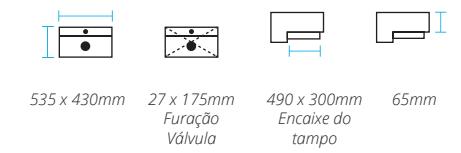

LEXXA BANHEIRO

CUBAS CERÂMICAS BRANCAS

LX426