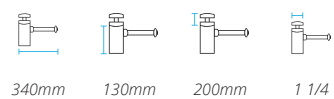

LEXXA COMPLEMENTOS

SIFÃO

INDEX

VÁLVULA DE ESCOAMENTO

LX59114
CHROMED

LX59114GF
GRAPHITE

LX59114B
BLACK MATTE

LX59114RG
ROSE GOLD