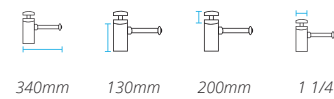

LX5978
CHROMED