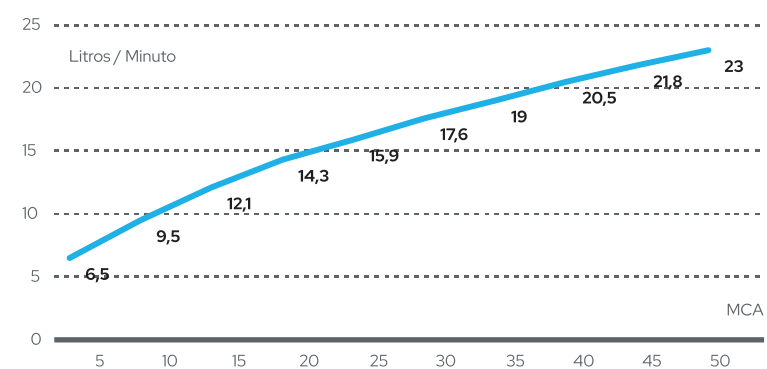

INDEX

Soft

DUCHA DE FURAÇÃO SUPER FINA QUE PROPORCIONA UM BANHO INCRIVELMENTE SUAVE E ESTÉTICA MINIMALISTA.

DUCHA / LX31

200mm

120mm

LX31
CHROMED

Curva de Pressão e Vazão