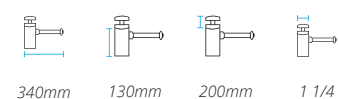

LEXXA COMPLEMENTOS

SIFÃO

INDEX

VÁLVULA DE ESCOAMENTO

LX59114
CHROMED

LX59114GF
GRAPHITE

LX59114B
BLACK MATTE

LX59114RG
ROSE GOLD