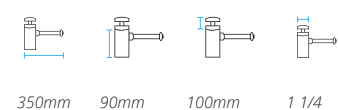

LX0114
CHROMED