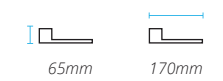

PAPELEIRA / LX5060