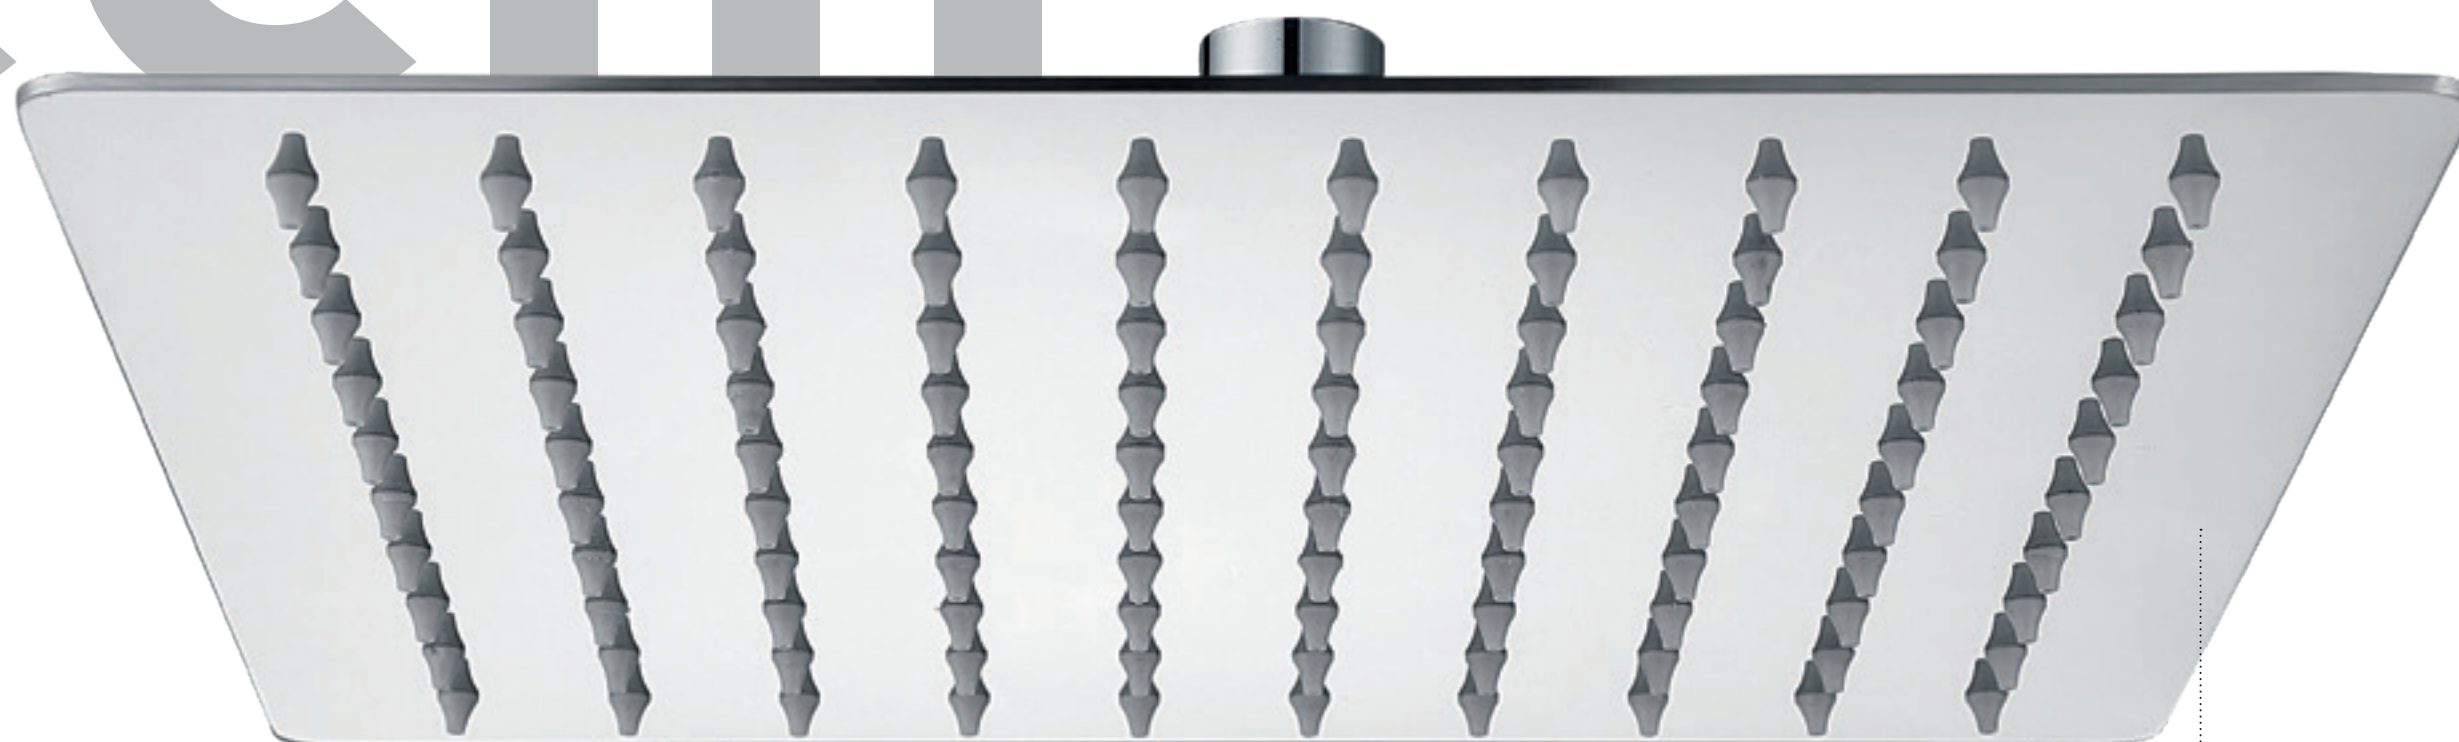

LEXXA BANHO

INDEX

Sleem

LX40 / CHUVEIRO ULTRA FINO

200mm

200mm