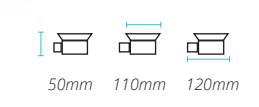

PORTA TOALHA DE ROSTO / LX5021

PAPELEIRA / LX5060

PORTA TOALHA / LX5024

CABIDE / LX5065

SABONETEIRA / LX5069

PRATELEIRA / LX5063

LEXXA ACESSÓRIOS

LINHA 71