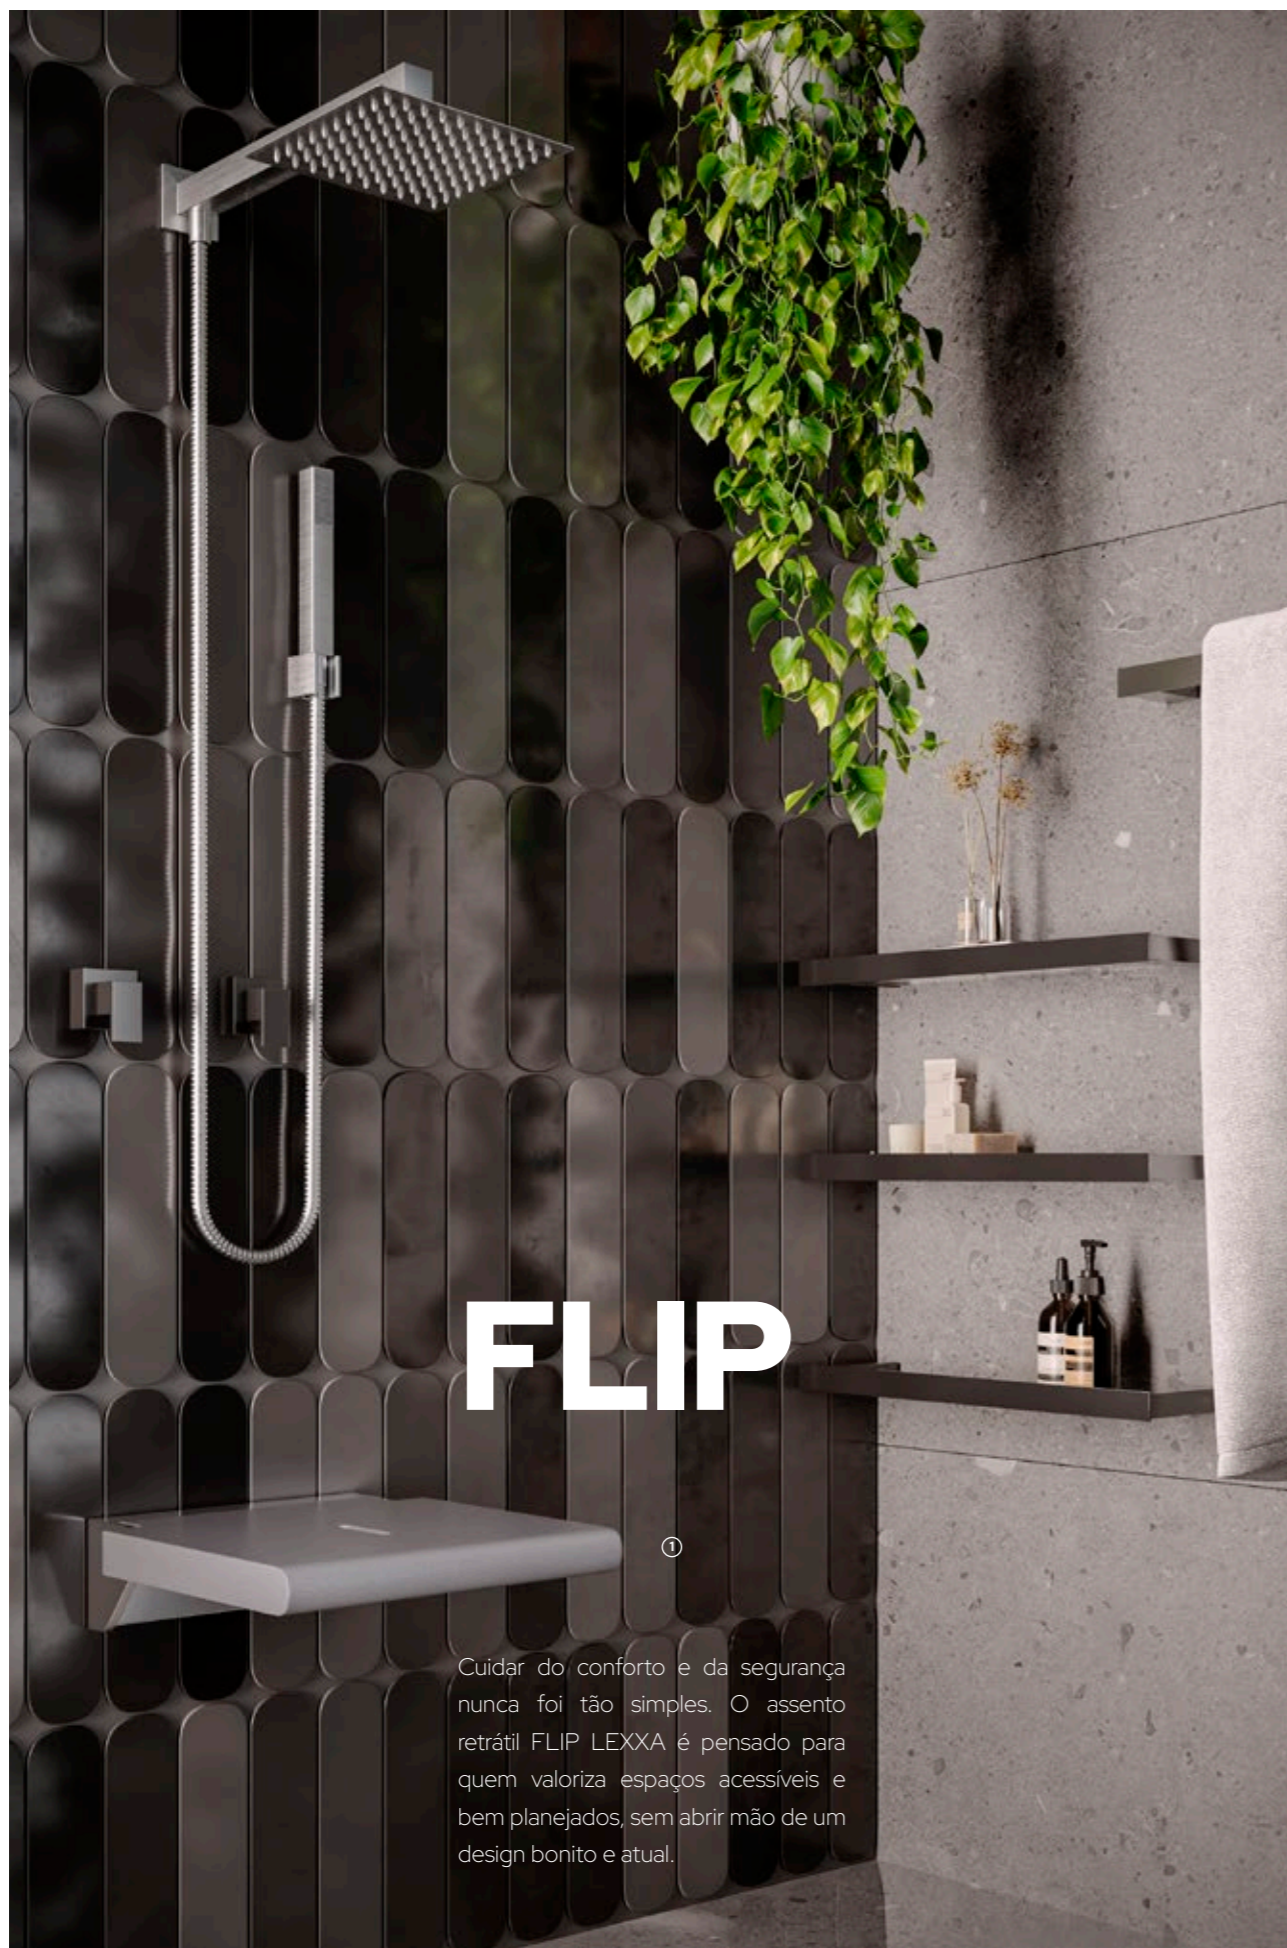

- ① ALIEN / LX3008GF
- ② FONTAN / LX8095GF
- ③ PRIMER KIT 80 / LX971080

FLIP

①

Cuidar do conforto e da segurança nunca foi tão simples. O assento retrátil FLIP LEXXA é pensado para quem valoriza espaços acessíveis e bem planejados, sem abrir mão de um design bonito e atual.